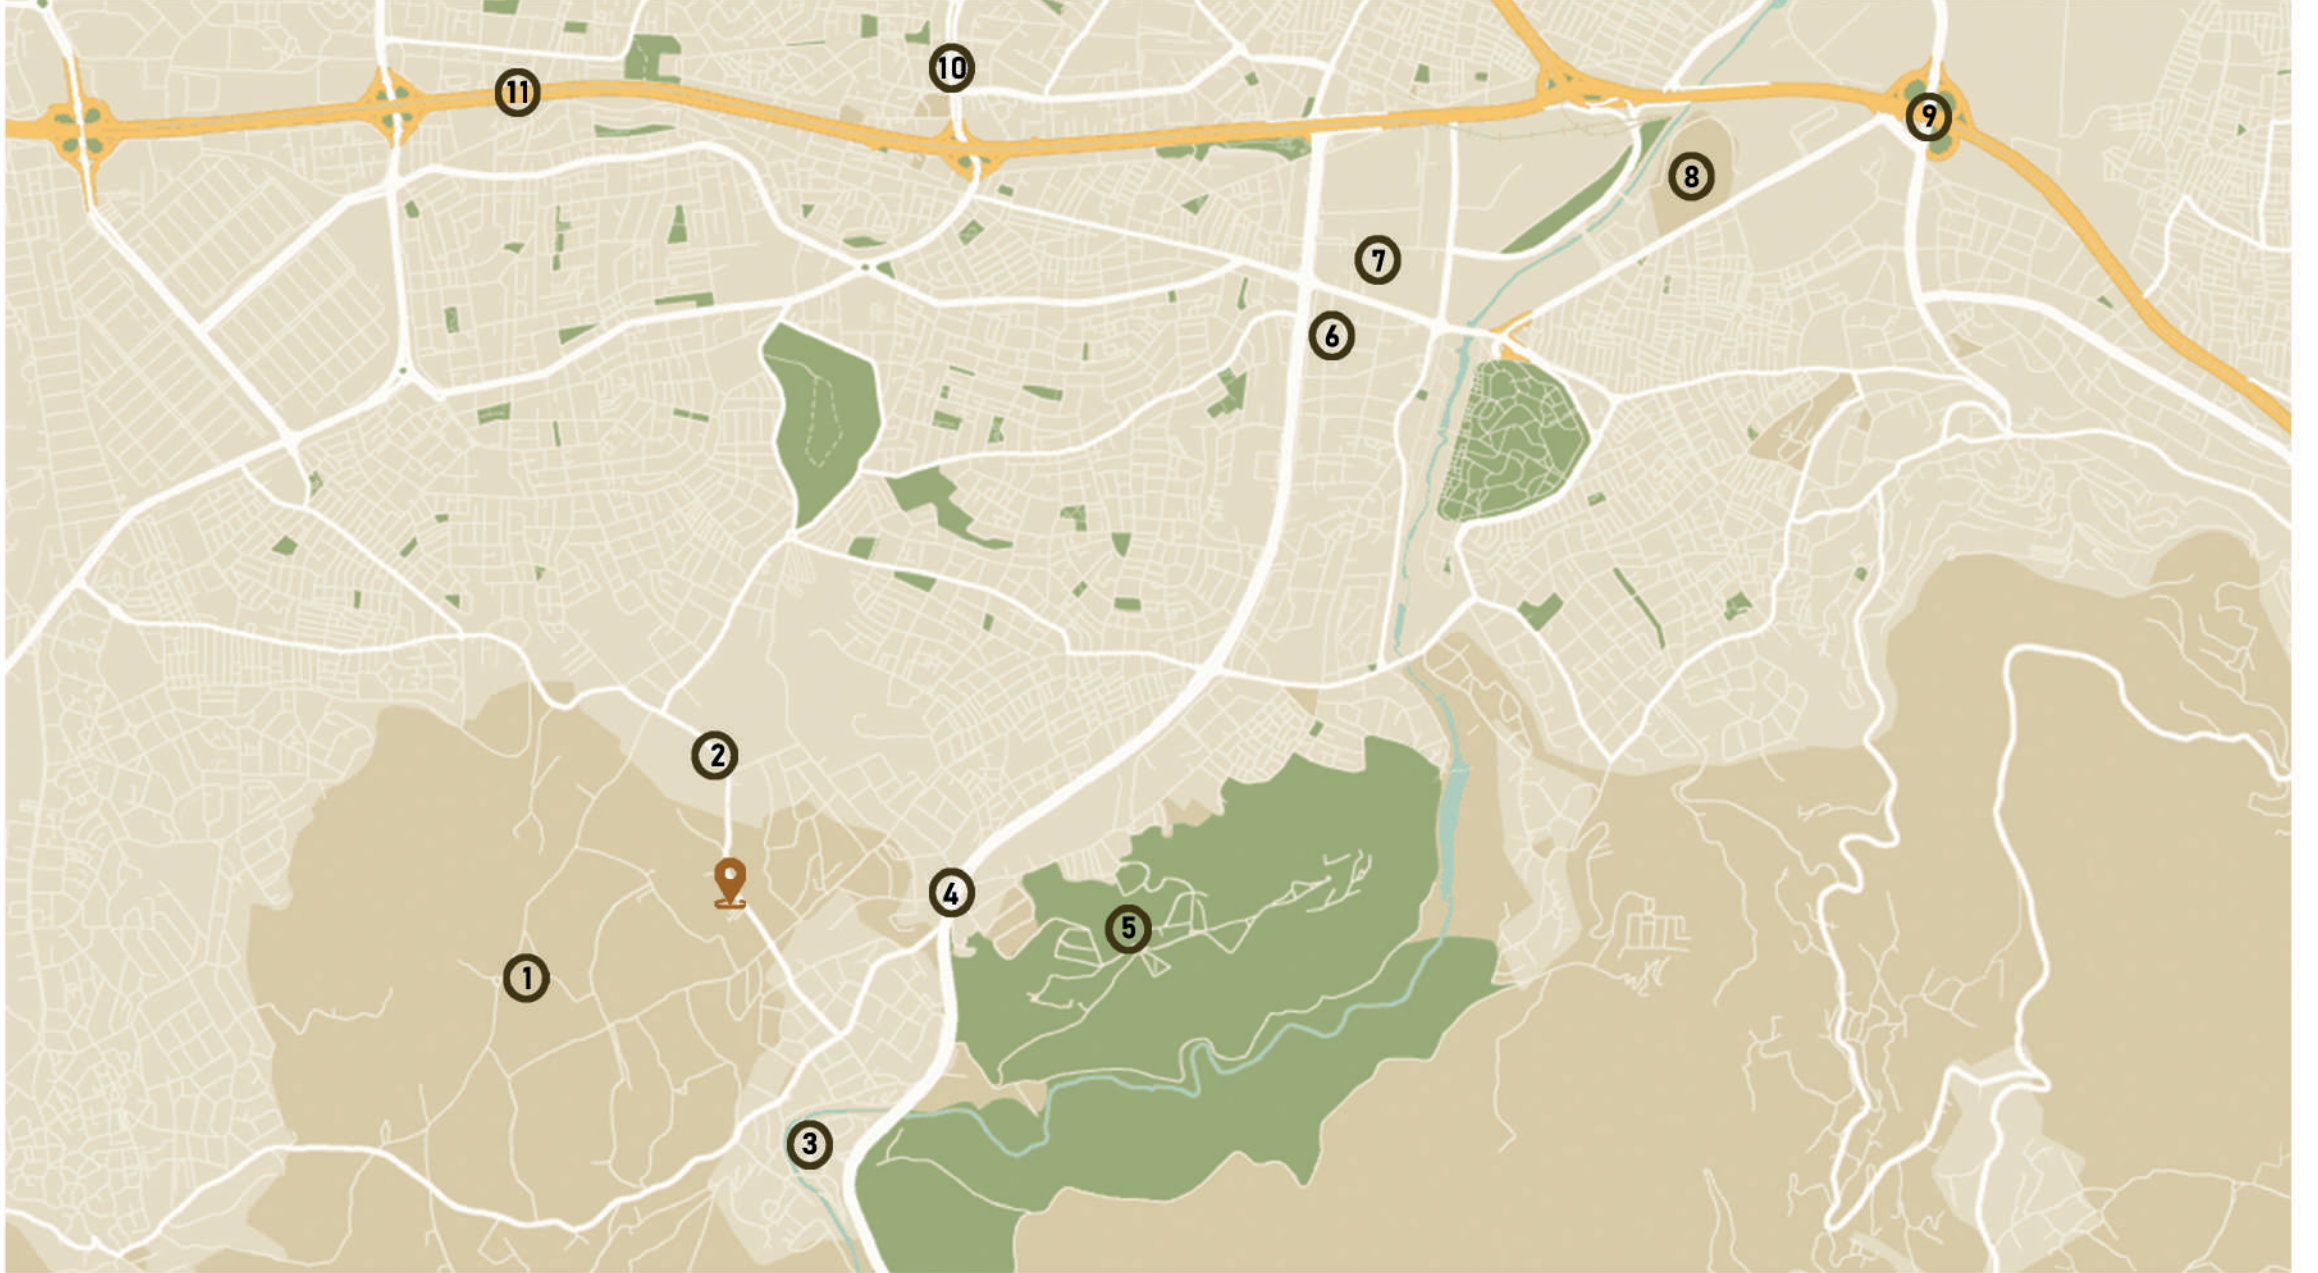

NURSEL AROMA İŞ MERKEZİ

NEŞE PARK EVLERİ

YILDIZ PARK EVLERİ

ATA PLAZA

OSMAN SEZER İŞ MERKEZİ

VEGA PARK

ATA CENTER İŞ MERKEZİ
NİLÜFER HATUN HAMAM&SPA

DEVAM EDEN PROJELER

LİVA PARK EVLERİ

VADİ PARK EVLERİ

LİVA PARK EVLERİ

- ① GÜMÜŞTEPE MAHALLESİ
- ② HARMANLAR CD.

- ③ GÜMÜŞTEPE(MİSİ) KÖY İÇİ
- ④ LEFKOŞE CADDESİ-ORHANELİ YOLU
- ⑤ ATATÜRK KENT ORMANI

- ⑥ JİMER HASTANESİ
- ⑦ MARKA AVM
- ⑧ TİMSAH ARENA STADYUMU

- ⑨ ACEMLER KAVŞAĞI
- ⑩ FATİH SULTAN MEHMET BULVARI
- ⑪ İZMİR YOLU CD.

Liva Park Evleri.